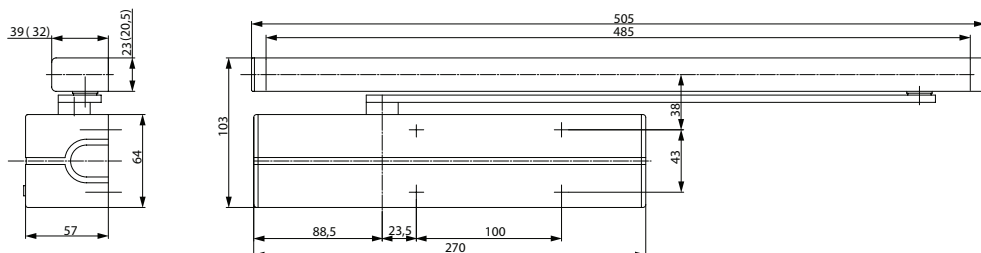

Charakterystyka DC700

- Wyposażone w zintegrowaną ukrytą płytę montażową, odpowiednią dla drzwi przeciwpożarowych i przeciwdymowych
- Może być używany do drzwi lewych i prawych
- Regulowana wysokość ramienia ślizgowego do 14 mm
- Regulowana szybkość zamykania drzwi i szybkość zatraskiwania poprzez regulację frontowych zaworów
- Termodynamiczne zawory dla stałej wydajności
- Zmienna regulacja siły zamykania i funkcji back-check
- Szeroki zakres aplikacji
- Standardowe kolory: srebrny, biały zbliżony do RAL9016, brązowy zbliżony do RAL8014, czarny zbliżony do RAL9005
- Niestandardowe wykończenia dostępne na zamówienie

Charakterystyka ramienia ślizgowego G195

- Regulowana wysokość o 2 mm dla ułatwienia montażu
- Ukryte śruby
- Wymiary instalacyjne: patrz rysunki

Charakterystyka ramienia ślizgowego G193

- Regulowana wysokość o 2 mm dla ułatwienia montażu
- Ukryte śruby
- Wymiary instalacyjne: patrz rysunki

CE	Abloy OY	10
	PO Box 108 80101 Joensuu, Finland	
1162-CPD-0464EN 1154-1998+A1:2003	3 8 6 3 1 1 4	

Dane techniczne	
Zmienna regulacja siły zamykania	EN 3-6
Szerokość drzwi do	1400 mm
Ochrona przeciwpożarowa i przeciwdymowa	Tak
Kierunek otwierania/zamykania drzwi	Lewe/Prawe
Instalacja standardowa i na framudze	Tak
Szybkość zamykania	Pomiędzy 170°-0°
Prędkość zatraskiwania	Pomiędzy 15°-0°
Funkcja back-check	Powyżej 75°
Kąt otwarcia po stronie zawiasów	Ca. 170°
Kąt otwarcia po stronie bez zawiasów	Ca. 120°
Waga	2,7 kg
Wysokość	64 mm
Głębokość	57 mm
Długość	270 mm
Certyfikat zgodny z	EN 1154
Znak CE dla wyrobów budowlanych	Tak